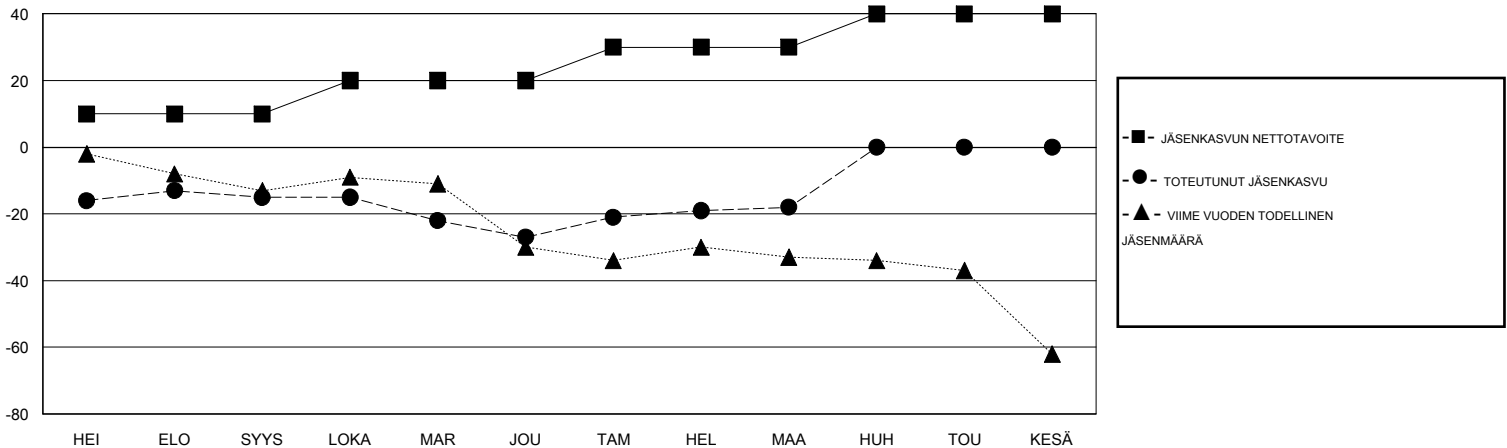

MONTHLY MEMBERSHIP PROGRESS REPORT

District 107 I

Results as of: 3/31/2020

GMT:

SIJAINI FINLAND

GMT VAALIPIIRI

Klubit				jäsenä			
TULOKSET 2019-2020				TULOKSET 2019-2020			
NELJÄNNES	UUDEN KLUBIN TAVOITE	UUDET KLUBIT	LOPETETUT KLUBIT	NELJÄNNES	JÄSENKASVUN NETTOTAVOITE	TOTEUTUNUT JÄSENKASVU	POISTETUT JÄSENET (mukaan lukien siirrot)
HEI/ELO/SYYS	0	0	0	HEI/ELO/SYYS	10	19	29
LOKA/MAR/JOU	1	0	2	LOKA/MAR/JOU	10	14	25
TAM/HEL/MAA	0	0	0	TAM/HEL/MAA	10	22	13
HUH/TOU/KESÄ	1	0	0	HUH/TOU/KESÄ	10	0	0

TAVOITTEET JA UUDET KLUBIT, KUMULATIIVINEN

TAVOITTEET JA JÄSENET, KUMULATIIVINEN

LAKKAUTETUT KLUBIT: 2

ERONNEET JÄSENET

KUOLLUT	4
KLUBI LAKKAUTETTU	0
MUU	63
YHTEENSÄ	67

25 CLUBS OF 54 LISÄNNYT YHDEN TAI USEAMMAN UUTTA JÄSENTÄ