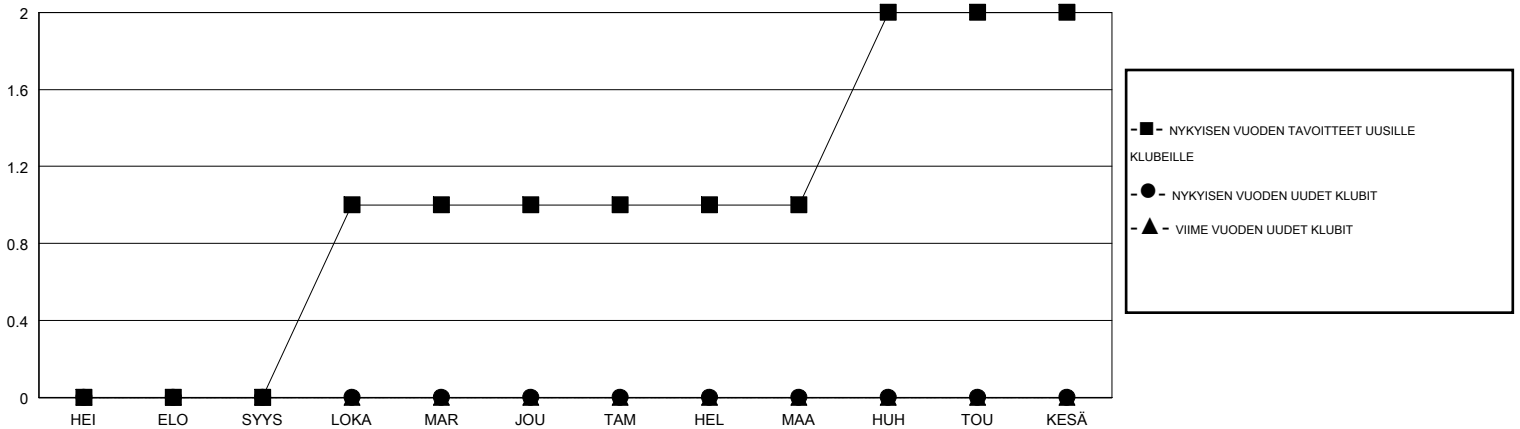

MONTHLY MEMBERSHIP PROGRESS REPORT

District 107 I

Results as of: 3/31/2020

GMT:

SIJAINI FINLAND

GMT VAALIPIIRI

Klubit				jäsenä			
TULOKSET 2019-2020				TULOKSET 2019-2020			
NELJÄNNES	UUDEN KLUBIN TAVOITE	UUDET KLUBIT	LOPETETUT KLUBIT	NELJÄNNES	JÄSENKASVUN NETTOTAVOITE	TOTEUTUNUT JÄSENKASVU	POISTETUT JÄSENET (mukaan lukien siirrot)
HEI/ELO/SYYS	0	0	0	HEI/ELO/SYYS	10	19	29
LOKA/MAR/JOU	1	0	2	LOKA/MAR/JOU	10	14	25
TAM/HEL/MAA	0	0	0	TAM/HEL/MAA	10	22	13
HUH/TOU/KESÄ	1	0	0	HUH/TOU/KESÄ	10	0	0

TAVOITTEET JA UUDET KLUBIT, KUMULATIIVINEN

TAVOITTEET JA JÄSENET, KUMULATIIVINEN

LAKKAUTETUT KLUBIT: 2

ERONNEET JÄSENET

KUOLLUT	4
KLUBI LAKKAUTETTU	0
MUU	63
YHTEENSÄ	67

25 CLUBS OF 54 LISÄNNYT YHDEN TAI USEAMMAN UUTTA JÄSENTÄ